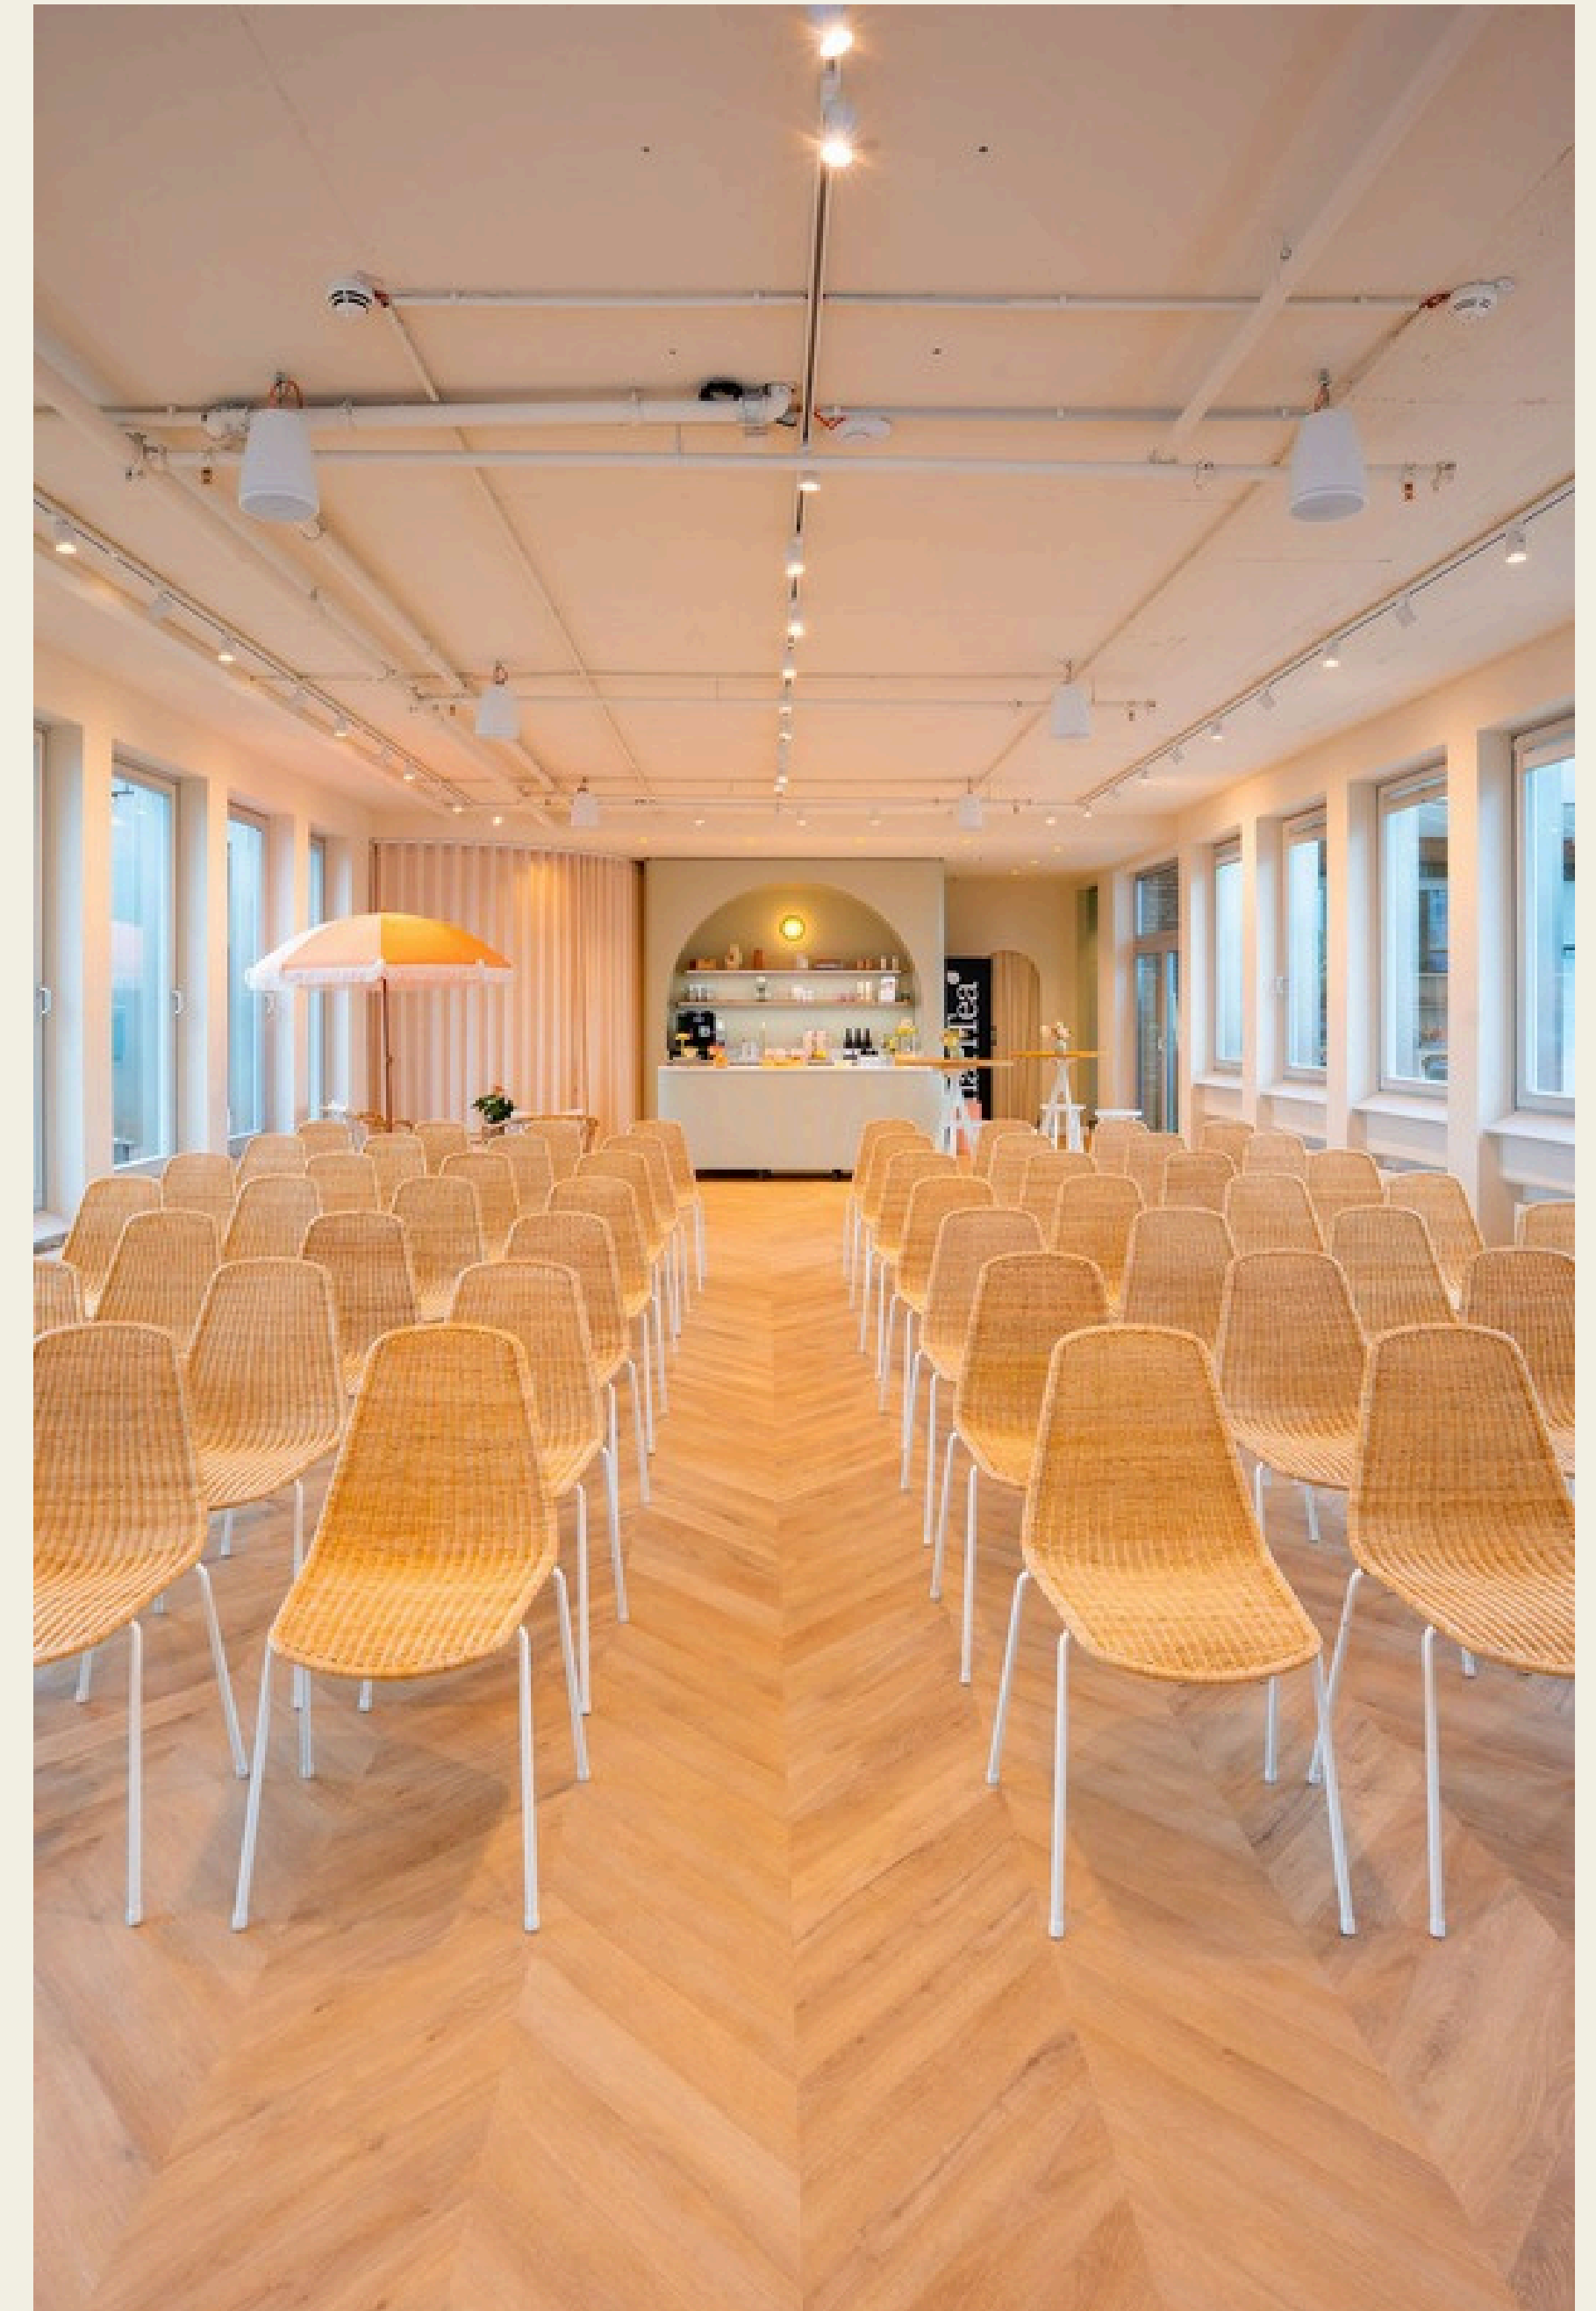

STURMFREIE BUDE ELPHIBLICK

Location Sturmfreie Bude Elphiblick auf einem Blick

Raum A

Raum A

Raum B

Raum B
andere Perspektive

Pantry Küche

Terrasse

BUDENAUSSTATTUNG

- 7. Stock Rooftop Location
(Zugang barrierefrei -Fahrstuhl vorhanden)
- Free Wifi
- Soundsystem
- Terasse mit Blick auf die Elbphilharmonie
- 3 Whiteboards
- 4 Flipcharts
- Moderationsmaterial
- 2 Screens (100 Zoll, 75 Zoll)

SITZ & PLATZ

Theaterbestuhlung:

90 in Raum Elphiblick
40 in Raum Stadtblick

Tafelbestuhlung/ lockere Bestuhlung

78 in Raum Elphiblick
36 in Raum Stadtblick

Empfänge stehend an Stehtischen

Bis 120 Personen

Lass uns Dein Wunsch Event zusammen planen