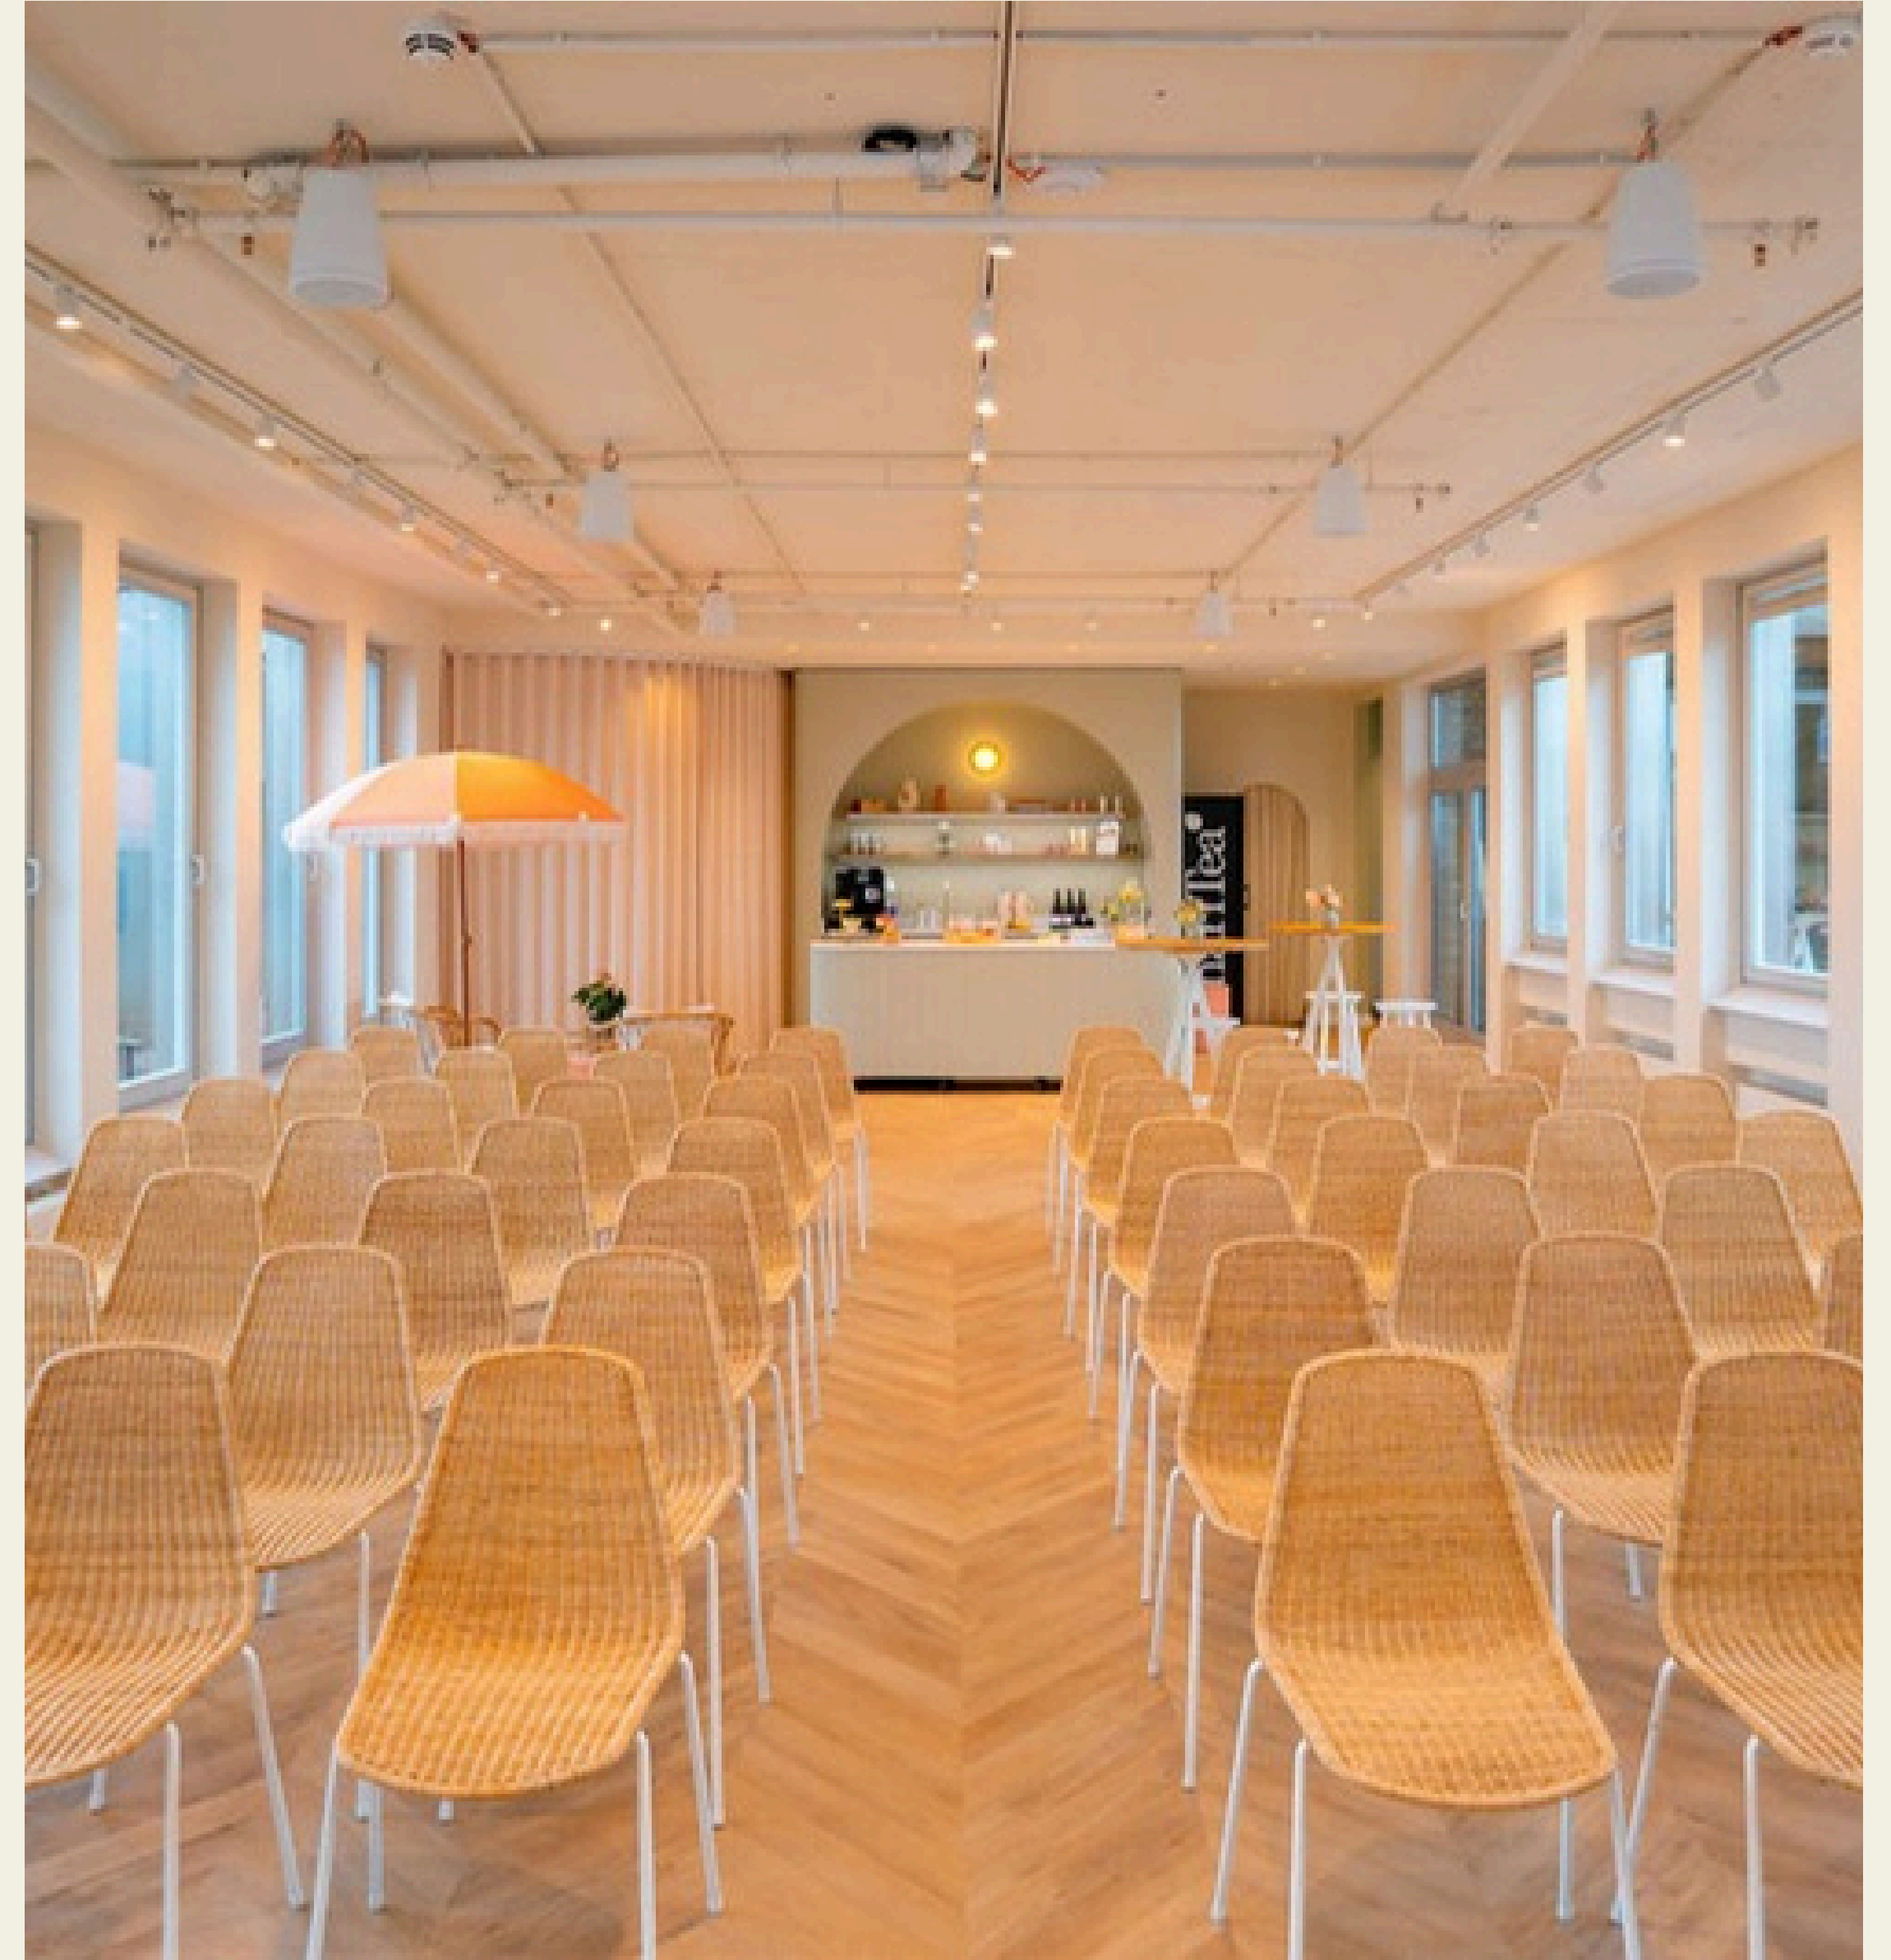

STURMFREIE BUDE ELPHIBLICK

Location Sturmfreie Bude Elphiblick auf einem Blick

Raum A

Raum A

Raum B

Raum B
andere Perspektive

Pantry Küche

Terrasse

BUDENAUSSTATTUNG

- 7. Stock Rooftop Location
(Zugang barrierefrei -Fahrstuhl vorhanden)
- Free Wifi
- Soundsystem
- Terasse mit Blick auf die Elbphilharmonie
- 3 Whiteboards
- 4 Flipcharts
- Moderationsmaterial
- 2 Screens (100 Zoll, 75 Zoll)

SITZ & PLATZ

Theaterbestuhlung:

90 in Raum Elphiblick
40 in Raum Stadtblick

Tafelbestuhlung/ lockere Bestuhlung

78 in Raum Elphiblick
36 in Raum Stadtblick

Empfänge stehend an Stehtischen

Bis 120 Personen

Lass uns Dein Wunsch Event zusammen planen