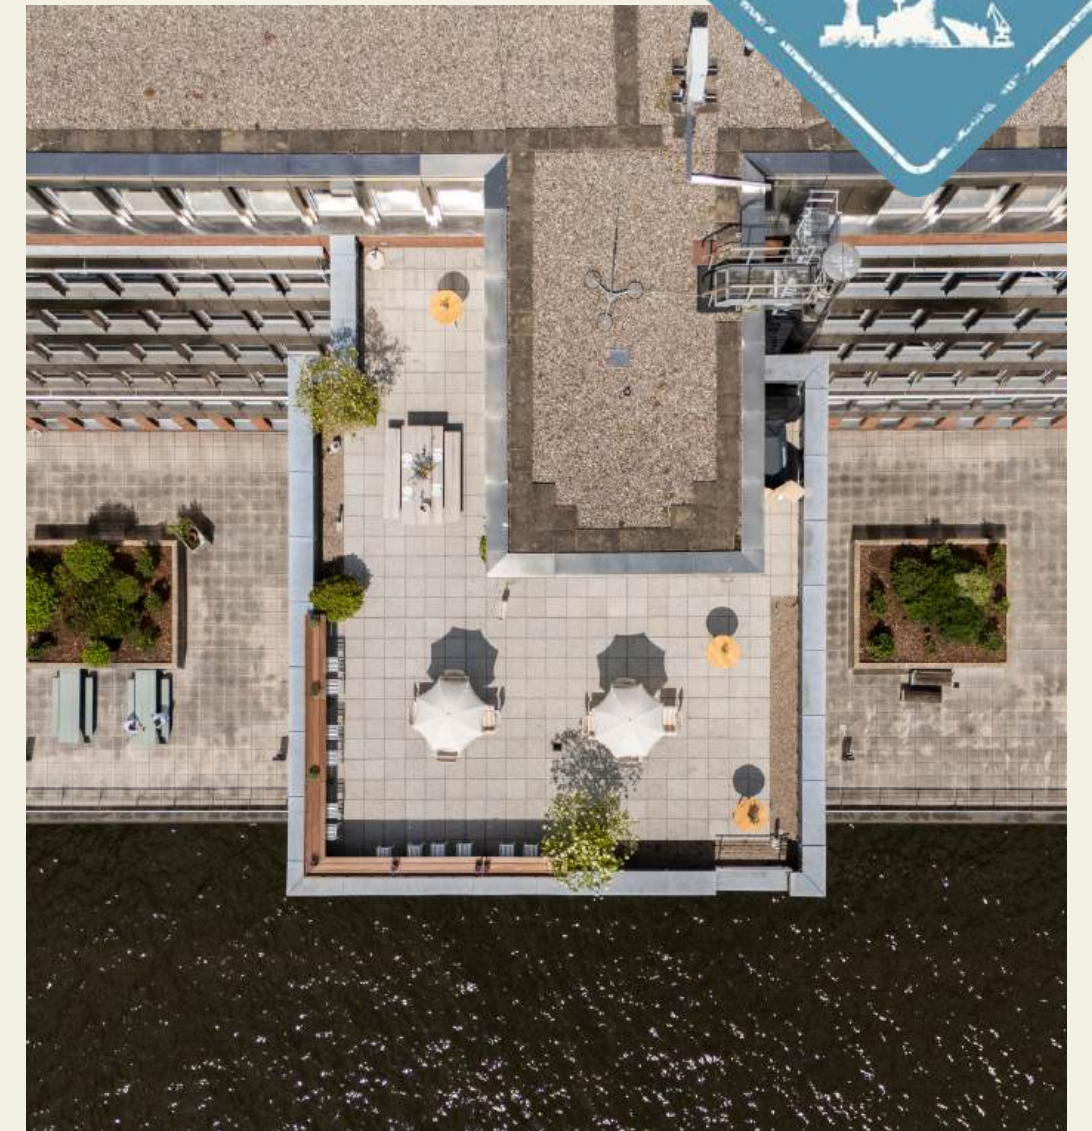

STURMFREIE BUDE ELPHIBLICK

Location Übersicht

Raum A

Raum A

Flur und Badezimmer

Raum B

Raum B
andere Perspektive

Pantry Küche

Terrasse

BUDENAUSSTATTUNG

- 7. Stock Rooftop Location
(Zugang barrierefrei -Fahrstuhl vorhanden)
- Free Wifi
- Sonos Soundsystem
- Terasse mit Blick auf die Elbphilharmonie
- 3 Whiteboards
- 4 Flipcharts
- Moderationsmaterial
- 2 Screens (100 Zoll, 75 Zoll)

SITZ & PLATZ

Theaterbestuhlung:

90 in Raum Elphiblick
40 in Raum Stadtblick

Tafelbestuhlung/ lockere Bestuhlung

78 in Raum Elphiblick
36 in Raum Stadtblick

Empfänge stehend an Stehtischen

Bis 120 Personen

Schau Dir die Sturmfreie Bude Elphiblick hier an: