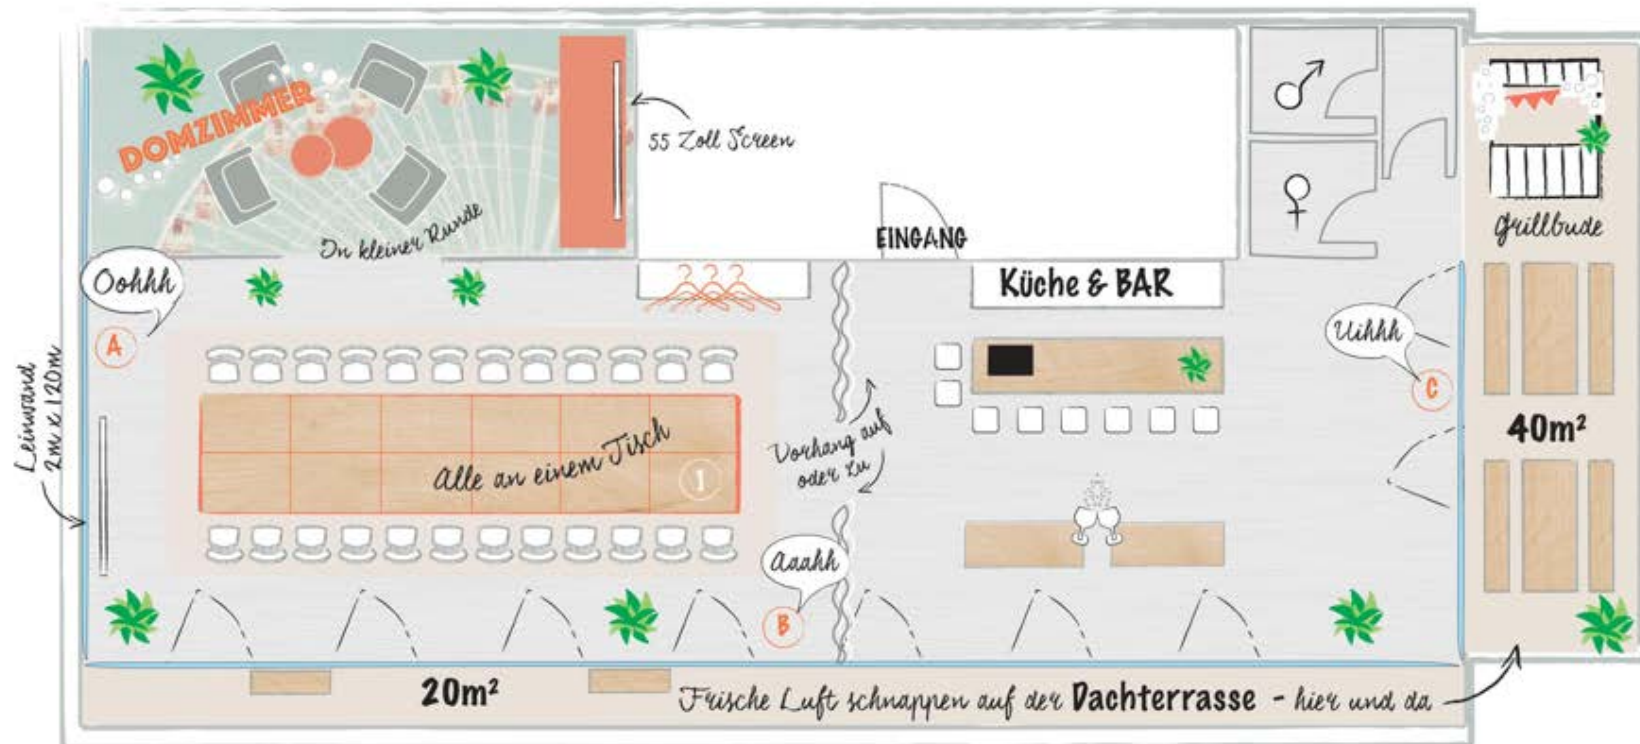

STURMFREIE BUDE KAROVIERTEL

Abendveranstaltungen

WWW.STURMFREIEBU.DE

Sturmfreie Bude Karoviertel

200m²

- ① Sitzmöglichkeiten:
- Große Tafel für 26 Personen
 - 2 schmale Tafeln für 50 Personen
 - Gruppentische max. 55 Personen
 - Theaterbestuhlung für max. 60 Personen

A B C 3-fach-Panorama-Blick:
Garantiert kein Brett vorm Kopf!

BUDENAUSSTATTUNG

- 6.Stock Penthouse (Zugang barrierefrei - Fahrstuhl vorhanden)
- Free Wifi
- 2 Flat Screens (82 Zoll in mobiler Schrankwand & 65 Zoll in Lounge)
- 5.4k Ansilumen Beamer und Leinwand 3 x 3 m
- Sonos Soundsystem
- Soundanlage mit 2 Boxen
- 2 Handmikrofone & 1 Headset (2 parallel nutzbar)
- Jura Kaffeefullautomat
- Sitzgelegenheiten & Hütte mit Napoleon Grill auf der Dachterrasse
- 14 Tische & 50 Stühle
- 3 Flipcharts & 3 Metaplanwände, Moderationskoffer

SITZ & PLATZ

Lockere Bestuhlung

Für max. 70 Personen

Gruppentische

Für max. 60 Personen

Lange Tafeln

Für 50 Personen

Theater-Bestuhlung